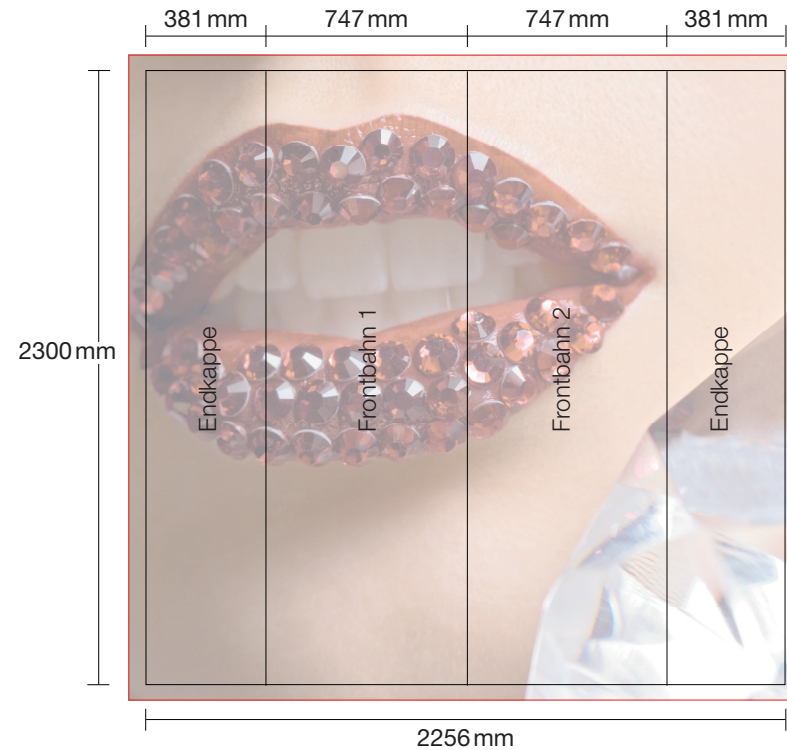

C32 Classic System

Vorsicht beim Anlegen der Daten! Endkappen sind von Vorne nur bis zur Hälfte sichtbar!

5 mm Beschnittzugabe an jeder Seite!

Excellent Display GmbH

Spaldingstraße 210
20097 Hamburg

Fon 040 236 866 11