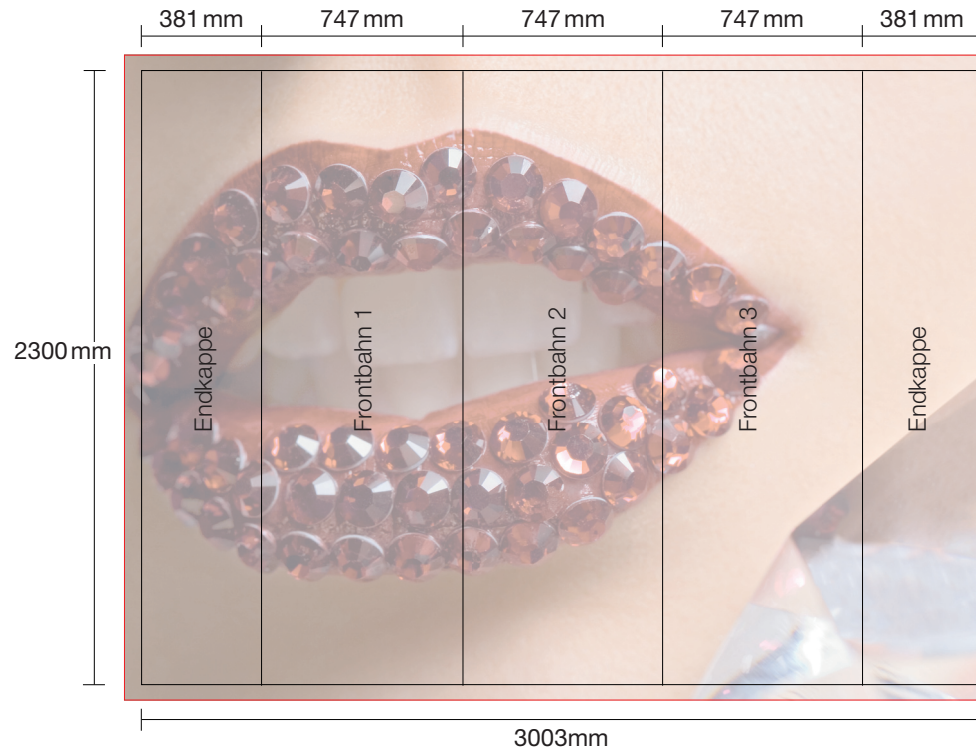

C33 Classic System

Vorsicht beim Anlegen der Daten! Endkappen sind von Vorne nur bis zur Hälfte sichtbar!

 5 mm Beschnittzugabe an jeder Seite!

Excellent Display GmbH

Spaldingstraße 210
20097 Hamburg

Fon 040 236 866 11