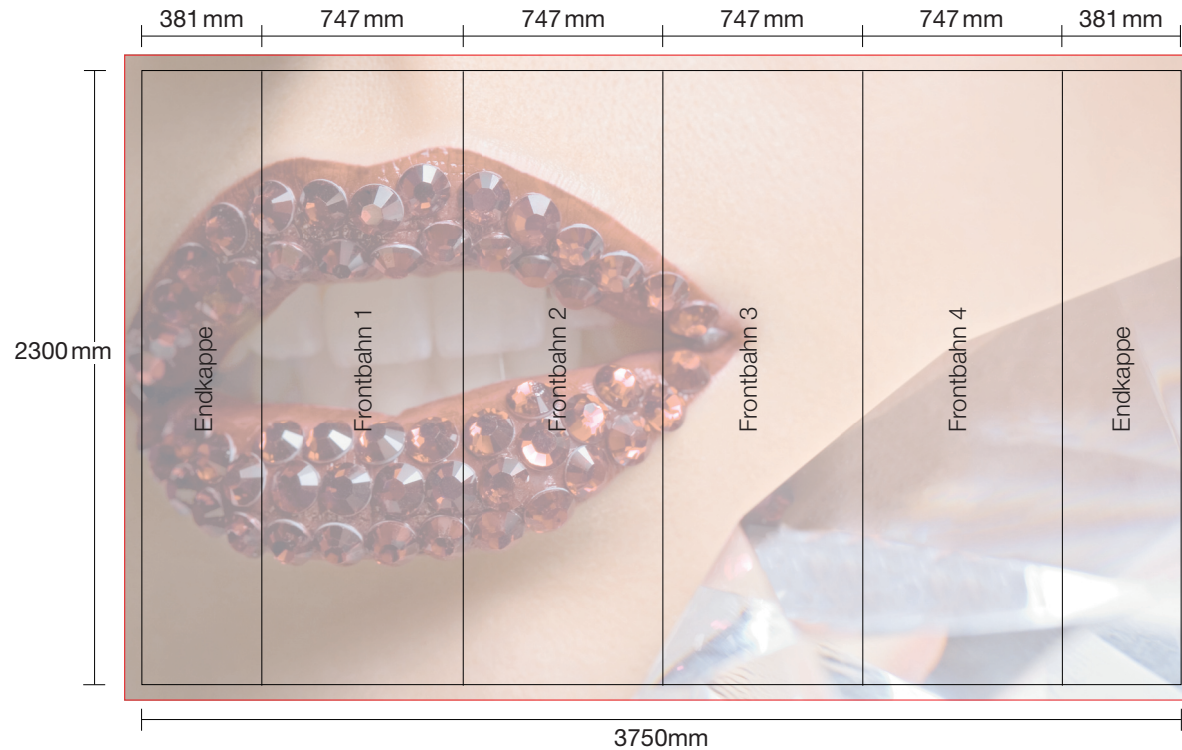

C34 Classic System

Vorsicht beim Anlegen der Daten! Endkappen sind von Vorne nur bis zur Hälfte sichtbar!

5 mm Beschnittzugabe an jeder Seite!

Excellent Display GmbH

Spaldingstraße 210
20097 Hamburg

Fon 040 236 866 11