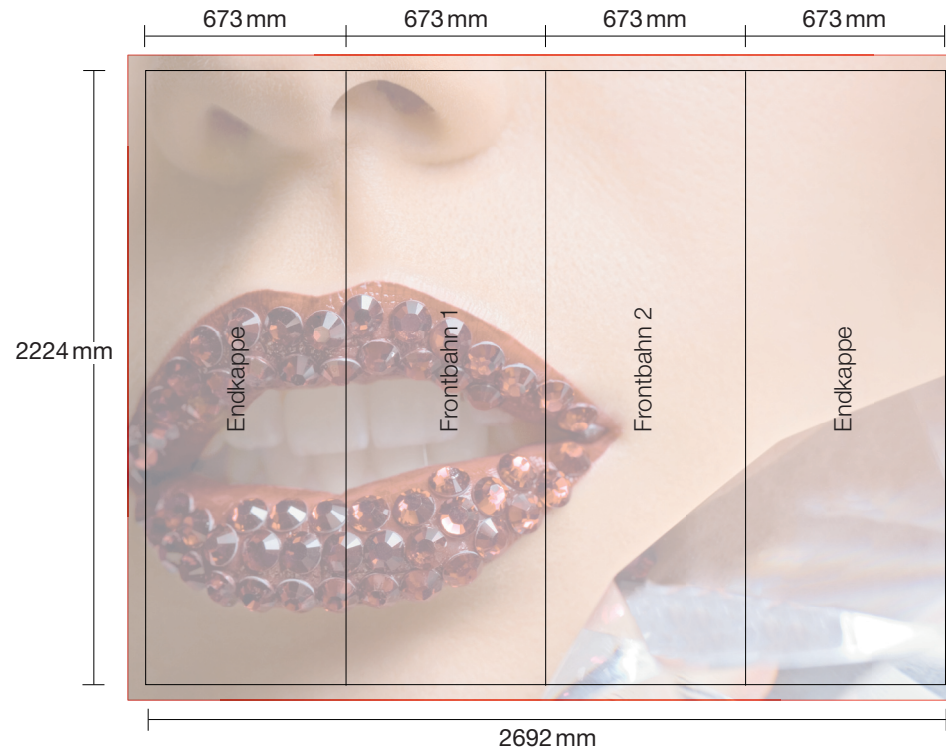

E-Curved 32

Vorsicht beim Anlegen der Daten! Endkappen sind von Vorne nur bis zur Hälfte sichtbar!

5 mm Beschnittzugabe an jeder Seite!

Excellent Display GmbH

Spaldingstraße 210
20097 Hamburg

Fon 040 236 866 11