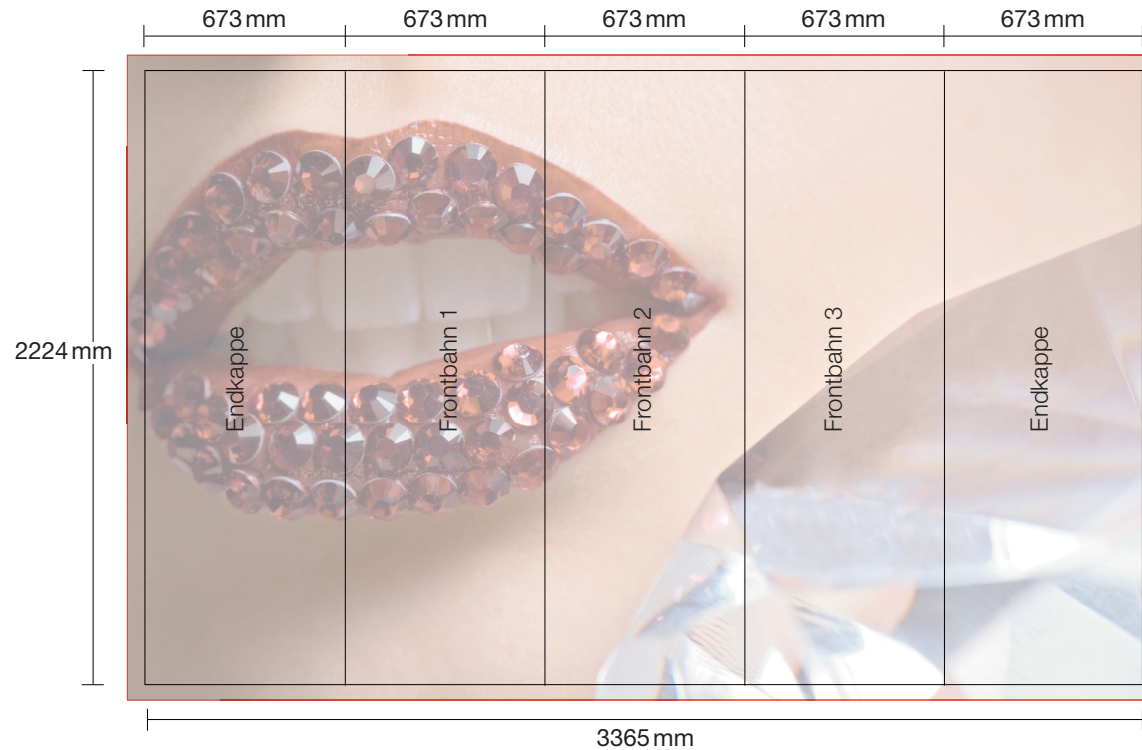

E-Curved 33

Vorsicht beim Anlegen der Daten! Endkappen sind von Vorne nur bis zur Hälfte sichtbar!

5 mm Beschnittzugabe an jeder Seite!

Excellent Display GmbH

Spaldingstraße 210
20097 Hamburg

Fon 040 236 866 11