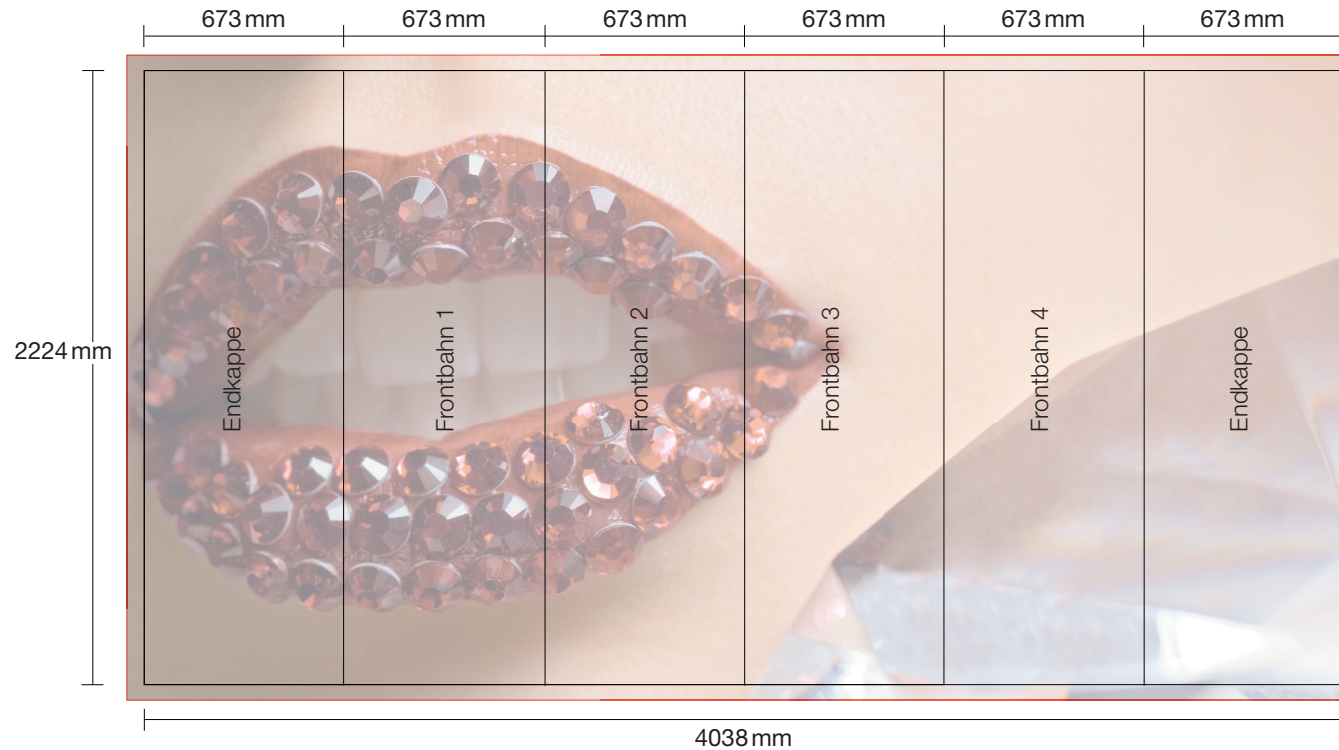

E-Curved 34

Vorsicht beim Anlegen der Daten! Endkappen sind von Vorne nur bis zur Hälfte sichtbar!

5 mm Beschnittzugabe an jeder Seite!

Excellent Display GmbH

Spaldingstraße 210
20097 Hamburg

Fon 040 236 866 11