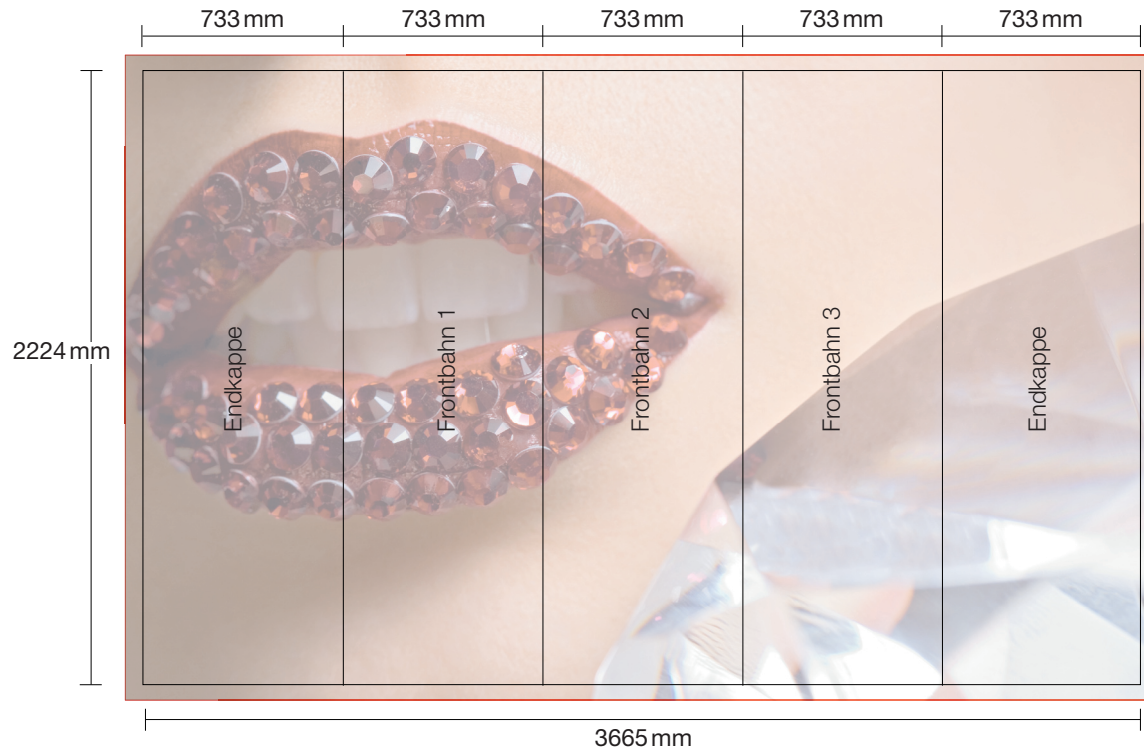

## E-Straight 33

Vorsicht beim Anlegen der Daten! Endkappen sind von Vorne nur bis zur Hälfte sichtbar!

5 mm Beschnittzugabe an jeder Seite!

**Excellent Display GmbH**

Spaldingstraße 210  
20097 Hamburg

Fon 040 236 866 11