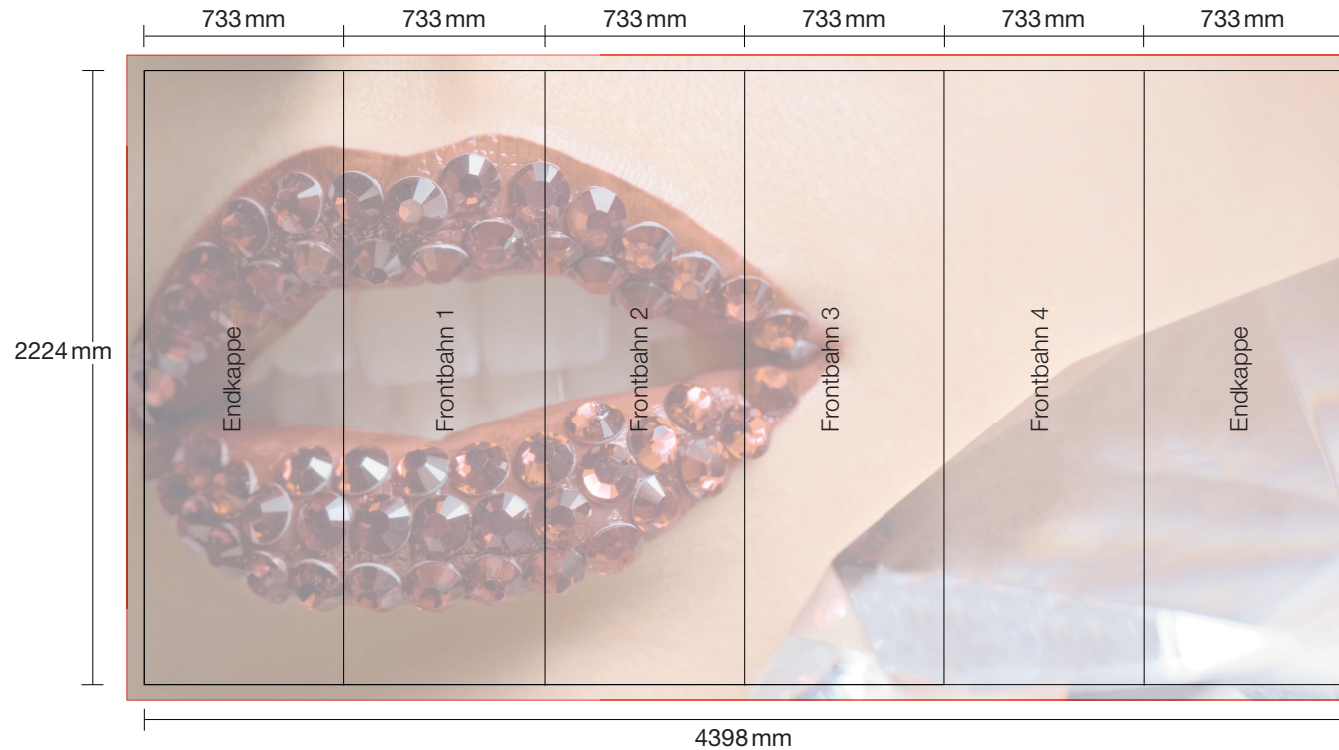

E-Straight 34

Vorsicht beim Anlegen der Daten! Endkappen sind von Vorne nur bis zur Hälfte sichtbar!

5 mm Beschnittzugabe an jeder Seite!

Excellent Display GmbH

Spaldingstraße 210
20097 Hamburg

Fon 040 236 866 11