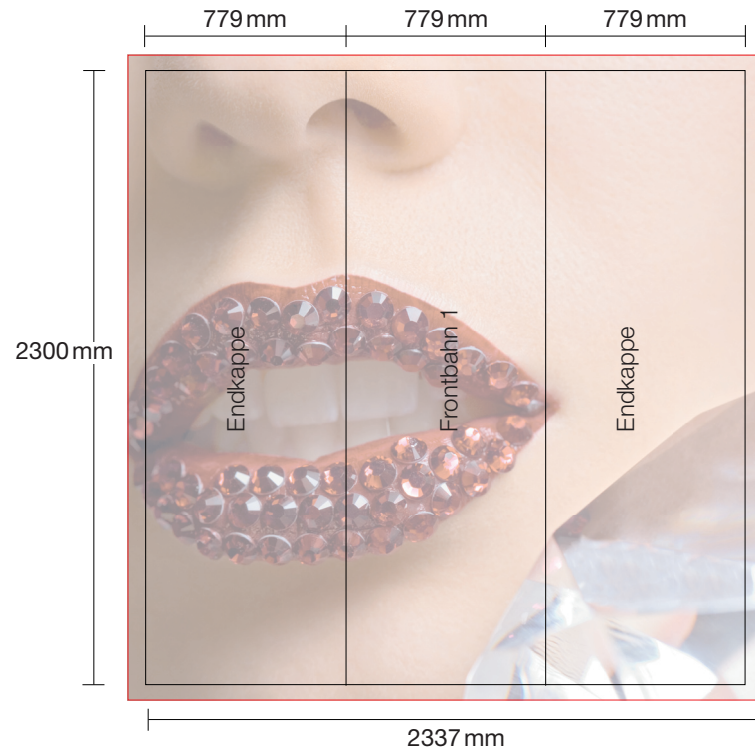

P31 Plus System

Vorsicht beim Anlegen der Daten! Endkappen sind von Vorne nur bis zur Hälfte sichtbar!

5 mm Beschnittzugabe an jeder Seite!

Excellent Display GmbH

Spaldingstraße 210
20097 Hamburg

Fon 040 236 866 11