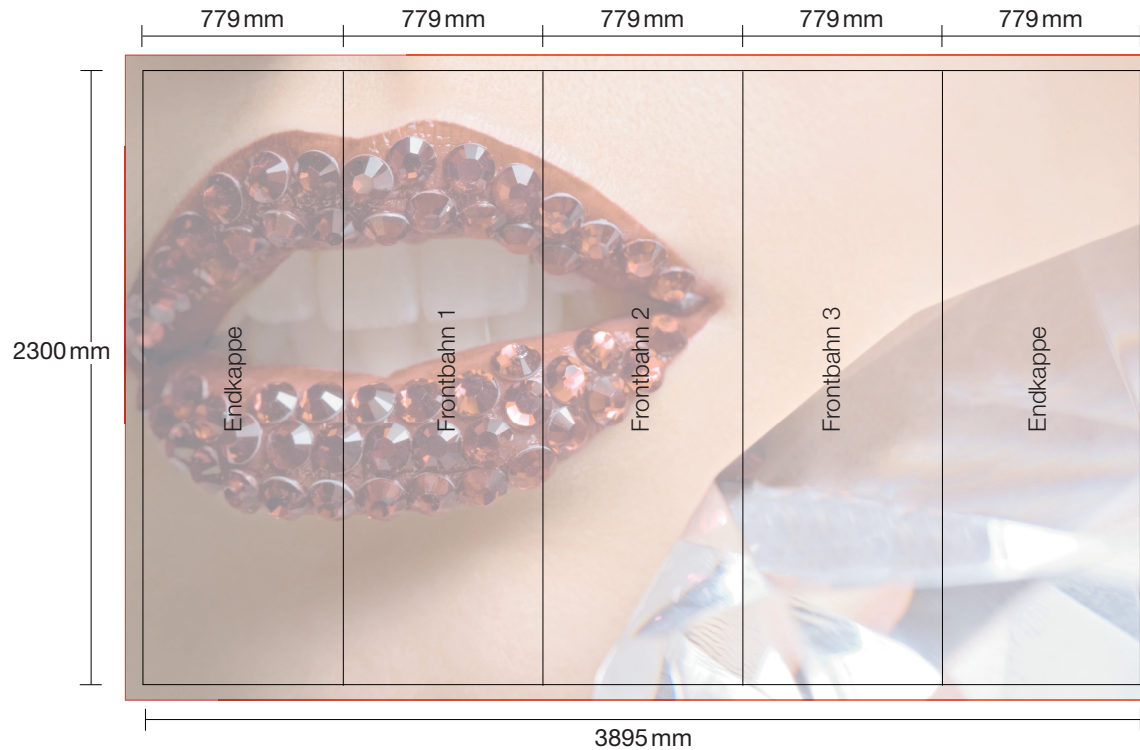

P33 Plus System

Vorsicht beim Anlegen der Daten! Endkappen sind von Vorne nur bis zur Hälfte sichtbar!

5 mm Beschnittzugabe an jeder Seite!

 *Excellent*
DISPLAY

Excellent Display GmbH

Spaldingstraße 210
20097 Hamburg