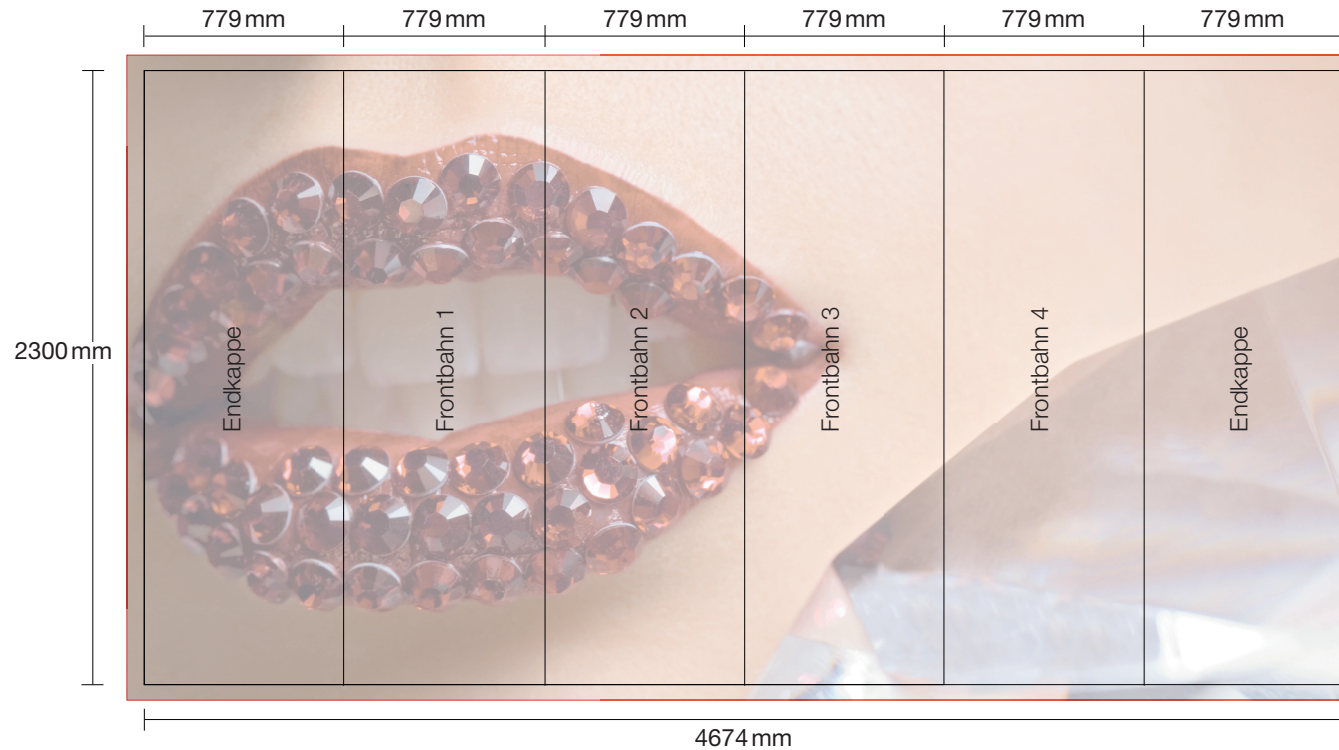

P34 Plus System

Excellent
DISPLAY

Excellent Display GmbH

Spaldingstraße 210
20097 Hamburg

Fon 040 236 866 11

Fax 040 236 866 12

Mail info@excellent-display.de

Web www.excellent-display.de

Hamburger Sparkasse

Konto 1317122917

BLZ 20050550

Geschäftsführung

Arndt Schumann

Amtsgericht Hamburg

HRB 109399

Vorsicht beim Anlegen der Daten! Endkappen sind von Vorne nur bis zur Hälfte sichtbar!

5 mm Beschnittzugabe an jeder Seite!